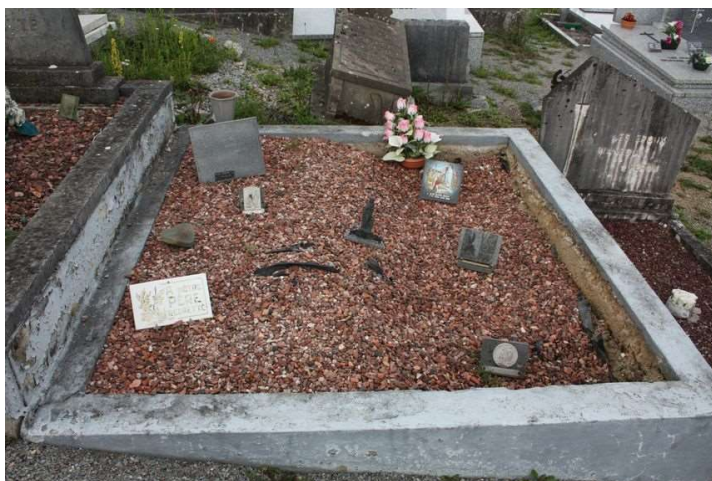

Allée 18 n° 16

Prisonnier 40 - 45

WANZOUL Edmond

28/05/1910 - 25/09/2000