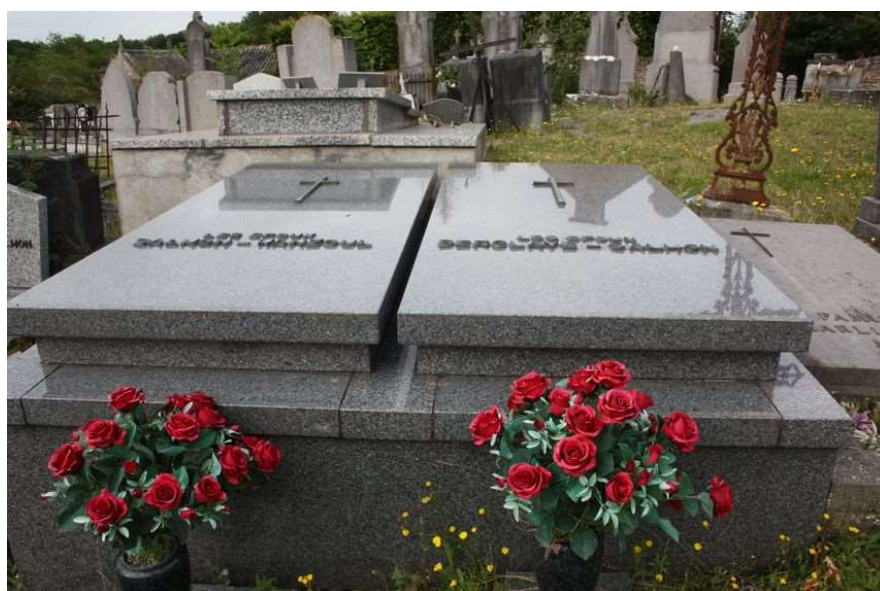

Combattant 40 - 45

**DANZE** Joseph

11/10/1914 - 04/04/1998

Tombe n° 131

Prisonnier 40 - 45

**DERCLAYE** Constant

29/12/1904 - 07/09/1983

Tombe n° 123