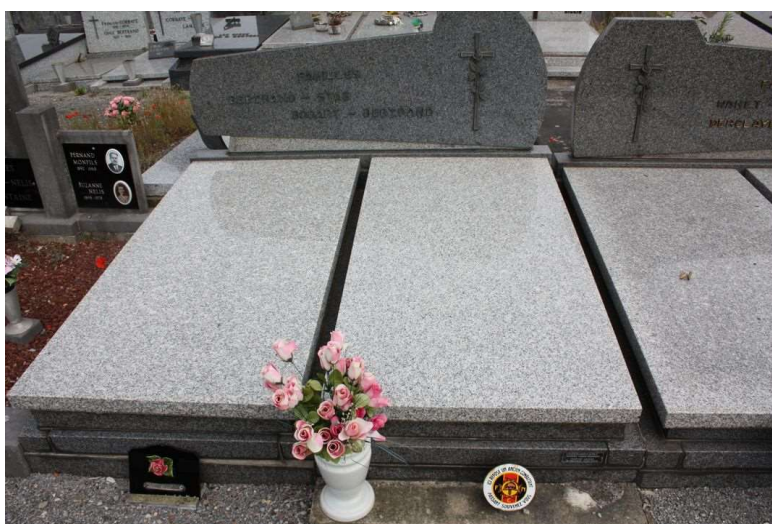

BODART Eugène

Burdinne 29/05/1922 - 01/10/1993

Allée 16 n° 13 Combattant 40 - 45