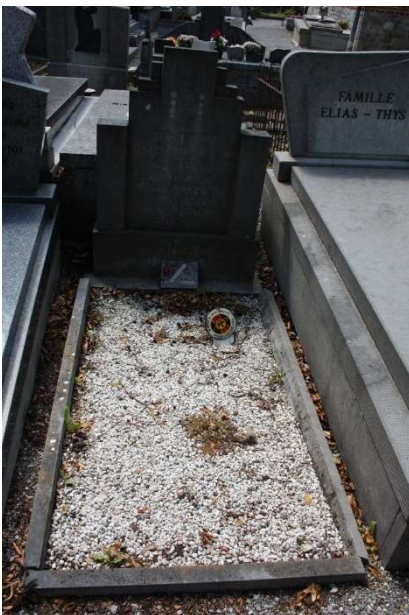

**MALLIE** Albert

08/11/1915 - 13/02/1997

Tombe n° 99

Combattant 40 - 45

**MATAGNE** Henri

03/09/1910 - 20/09/1955

Tombe n° 53

Combattant 40 - 45